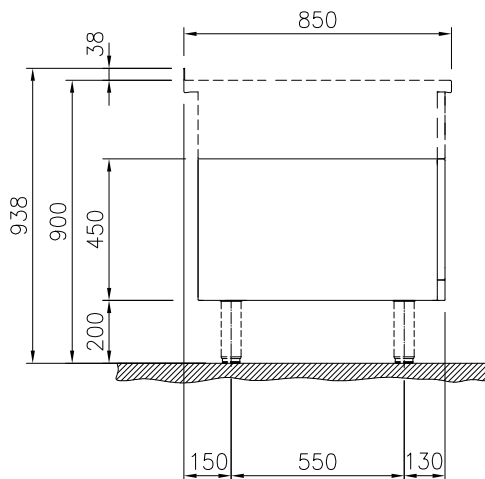

### Product Nr. \_\_\_\_\_

Neutrale open onderbouwkast, voor het plaatsen van Thermaline 85 topmodel units van 250 mm hoog, de totale hoogte wordt 700 mm. Het dragende frame, het 2 mm dikke bovenblad en de beplating zijn vervaardigd van roestvrijstaal AISI304. Open bergkast met roestvrijstalen kamer 1340x740x330 mm. Gladde uitvoering voor eenvoudige reiniging. IPX5 waterdicht.

## Constructie

- Het bovenblad is van 2 mm dik roestvrijstaal 1.4301 (AISI304).
- Gladde oppervlakken zonder verborgen hoeken voor eenvoudig schoonmaken.
- Afgeronde hoeken en randen voor eenvoudige reiniging.
- Inwendig roestvrijstalen frame voor heavy duty stevigheid.

Front aanzicht

Zij aanzicht

Boven aanzicht

**Algemene gegevens**

<b>Externe afmetingen, lengte</b>	
588640 (MB1MCALOO0)	1500 mm
<b>Externe afmetingen, breedte</b>	850 mm
<b>Externe afmetingen, hoogte</b>	450 mm
<b>Bergkast afmetingen, lengte</b>	1340 mm
<b>Bergkast afmetingen, hoogte</b>	330 mm
<b>Bergkast afmetingen, diepte</b>	740 mm
<b>Gewicht, netto</b>	28 kg
<b>Waterdichtheid index</b>	IPX5