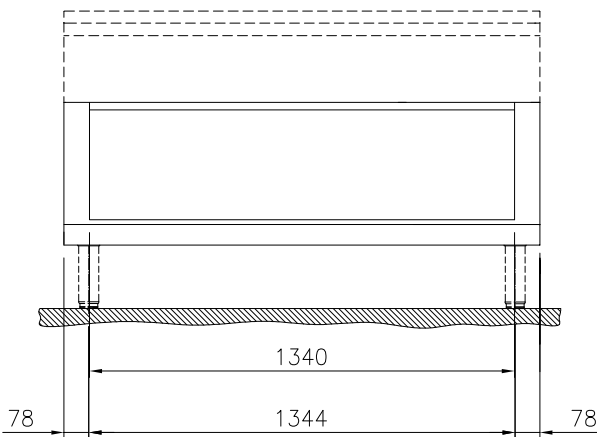

### Product Nr. \_\_\_\_\_

Neutrale open onderbouwkast, voor het plaatsen van Thermaline 85 topmodel units van 250 mm hoog, de totale hoogte wordt 700 mm. Het dragende frame, het 2 mm dikke bovenblad en de beplating zijn vervaardigd van roestvrijstaal AISI304. Open bergkast met roestvrijstalen kamer 1340x740x330 mm. Gladde uitvoering voor eenvoudige reiniging. IPX5 waterdicht.

Front aanzicht

Zij aanzicht

Boven aanzicht

**Algemene gegevens**

<b>Externe afmetingen, lengte</b>	
588640 (MB1MCALOO0)	1500 mm
<b>Externe afmetingen, breedte</b>	850 mm
<b>Externe afmetingen, hoogte</b>	450 mm
<b>Bergkast afmetingen, lengte</b>	1340 mm
<b>Bergkast afmetingen, hoogte</b>	330 mm
<b>Bergkast afmetingen, diepte</b>	740 mm
<b>Gewicht, netto</b>	28 kg
<b>Waterdichtheid index</b>	IPX5