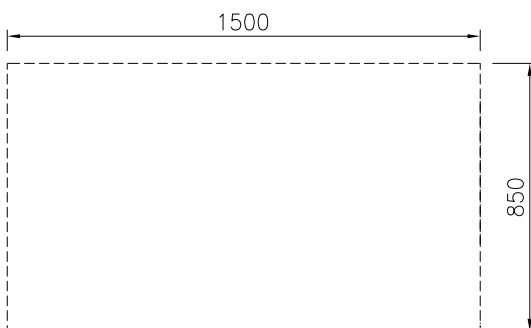

### Product Nr. \_\_\_\_\_

Neutrale open onderbouwkast, voor het plaatsen van Thermaline 85 topmodel units van 250 mm hoog, de totale hoogte wordt 700 mm. Het dragende frame, het 2 mm dikke bovenblad en de beplating zijn vervaardigd van roestvrijstaal AISI304. Open bergkast met roestvrijstalen kamer 1340x740x330 mm. Gladde uitvoering voor eenvoudige reiniging. IPX5 waterdicht.

## Constructie

- Het bovenblad is van 2 mm dik roestvrijstaal 1.4301 (AISI304).
- Gladde oppervlakken zonder verborgen hoeken voor eenvoudig schoonmaken.
- Afgeronde hoeken en randen voor eenvoudige reiniging.
- Inwendig roestvrijstalen frame voor heavy duty stevigheid.

Front aanzicht

Zij aanzicht

Boven aanzicht

**Algemene gegevens**

<b>Externe afmetingen, lengte</b>	
588640 (MB1MCALOO0)	1500 mm
<b>Externe afmetingen, breedte</b>	850 mm
<b>Externe afmetingen, hoogte</b>	450 mm
<b>Bergkast afmetingen, lengte</b>	1340 mm
<b>Bergkast afmetingen, hoogte</b>	330 mm
<b>Bergkast afmetingen, diepte</b>	740 mm
<b>Gewicht, netto</b>	28 kg
<b>Waterdichtheid index</b>	IPX5